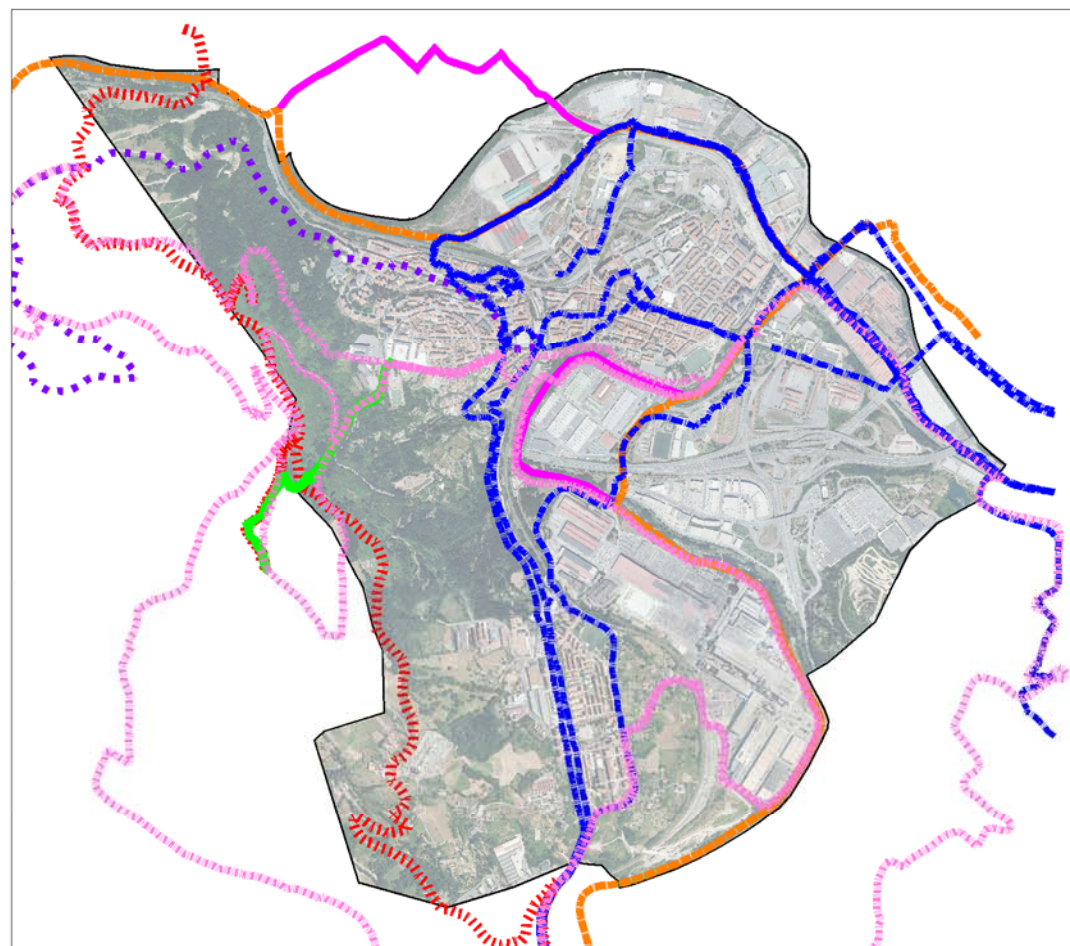

RUTAS TURÍSTICAS

- **Rutas ciclistas**
  - Ruta 7 Basauri-Atxuri (Cinturón verde Bilbao Metropolitano)
  - Rutas ciclistas (PTP Bilbao Metropolitano)
  - Otras rutas ciclistas
- **Rutas peatonales**
  - PR-BI-15 (Cinturón verde Bilbao Metropolitano)
  - Malmasin-Basauri (Cinturón verde Bilbao Metropolitano)
  - Accesos a núcleos (PTP Bilbao Metropolitano)
  - Otras rutas peatonales