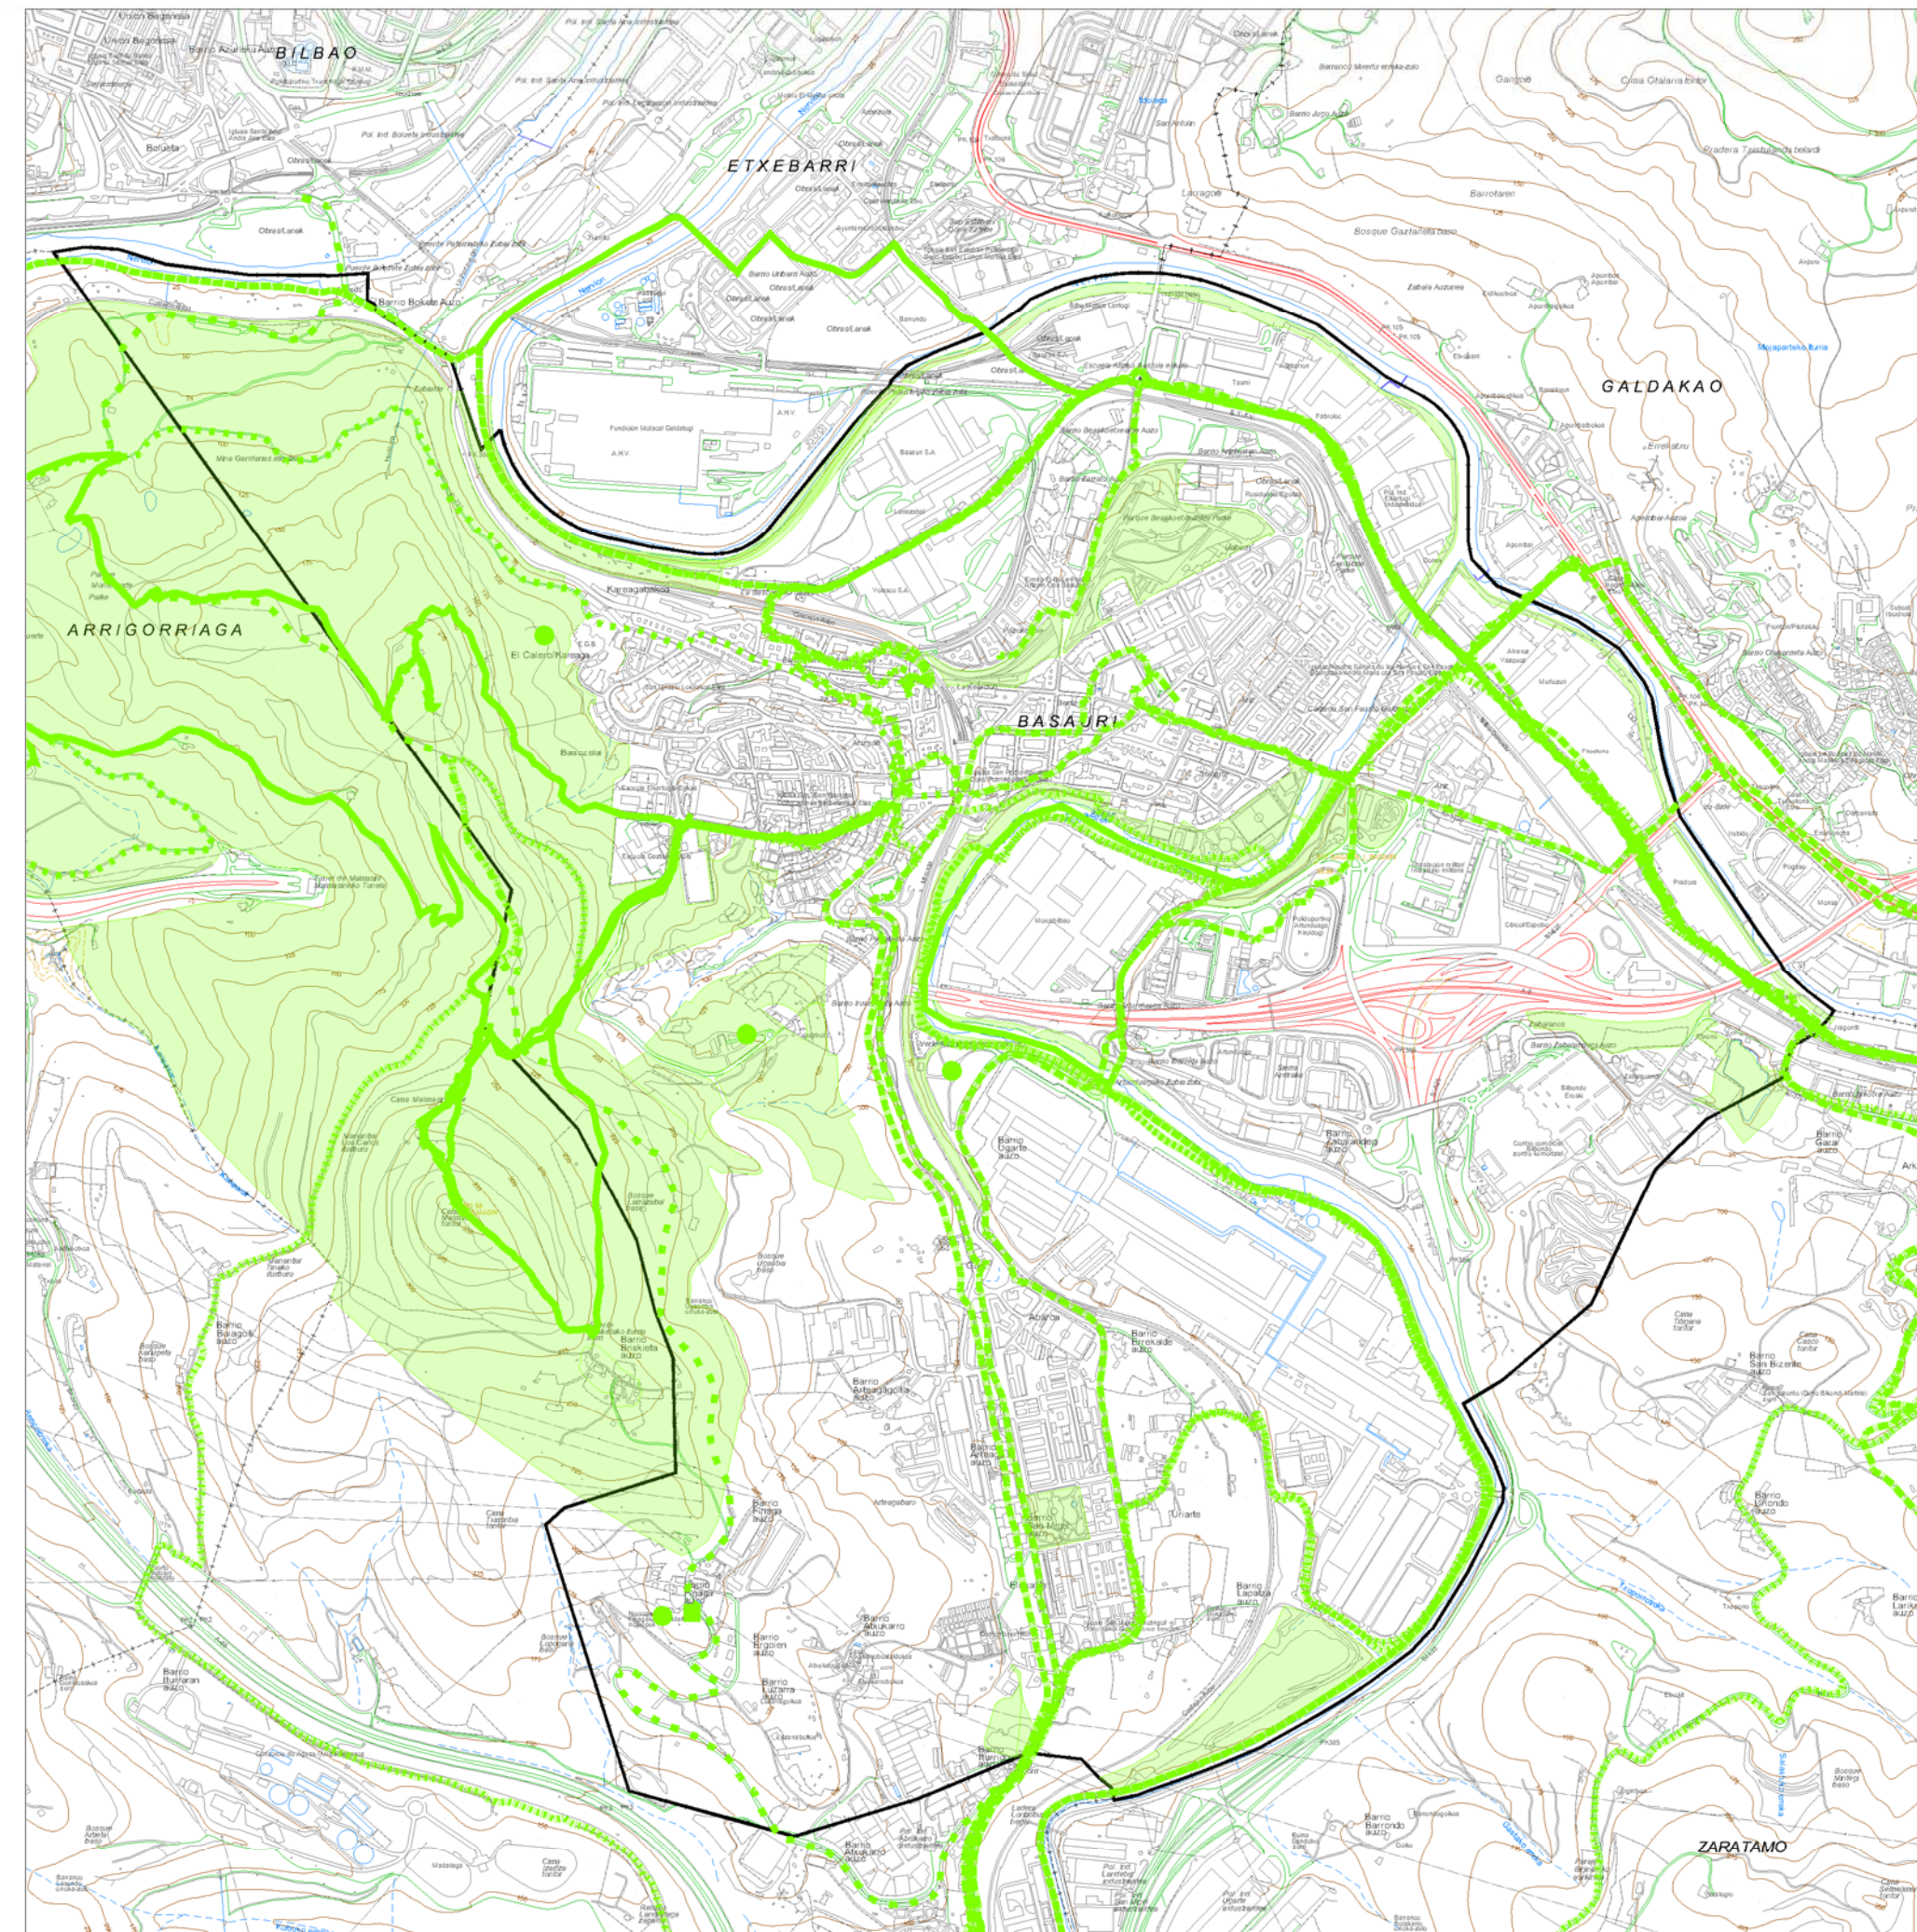

RECURSOS TURÍSTICOS Y RECREATIVOS

fase	Estudio Ambiental Estratégico	Inguruneko Ikerketa Estrategikoa	data	04.16
proyecto	revisión del plan general de ordenación urbana de basauri	basauri antolatzeko plan orokorraren berrikustea	proiektua	
plano plano	diagnóstico ambiental recursos turísticos y recreativos	ingurumen berrikuspena baliabide turistikoa eta errekreatiboak		
promotor sustatzailea	ayuntamiento de basauri	basauriko udala		
situación kokapena	basauriko (bizkaia)	ETRS 1989 UTM Z 30N		
fecha data	04.2016	e: 1:10000	plano nº plano zbk.	6.3
arquitectos arkitektoak				
expediente nº	12-40	0633so25656d	archivo