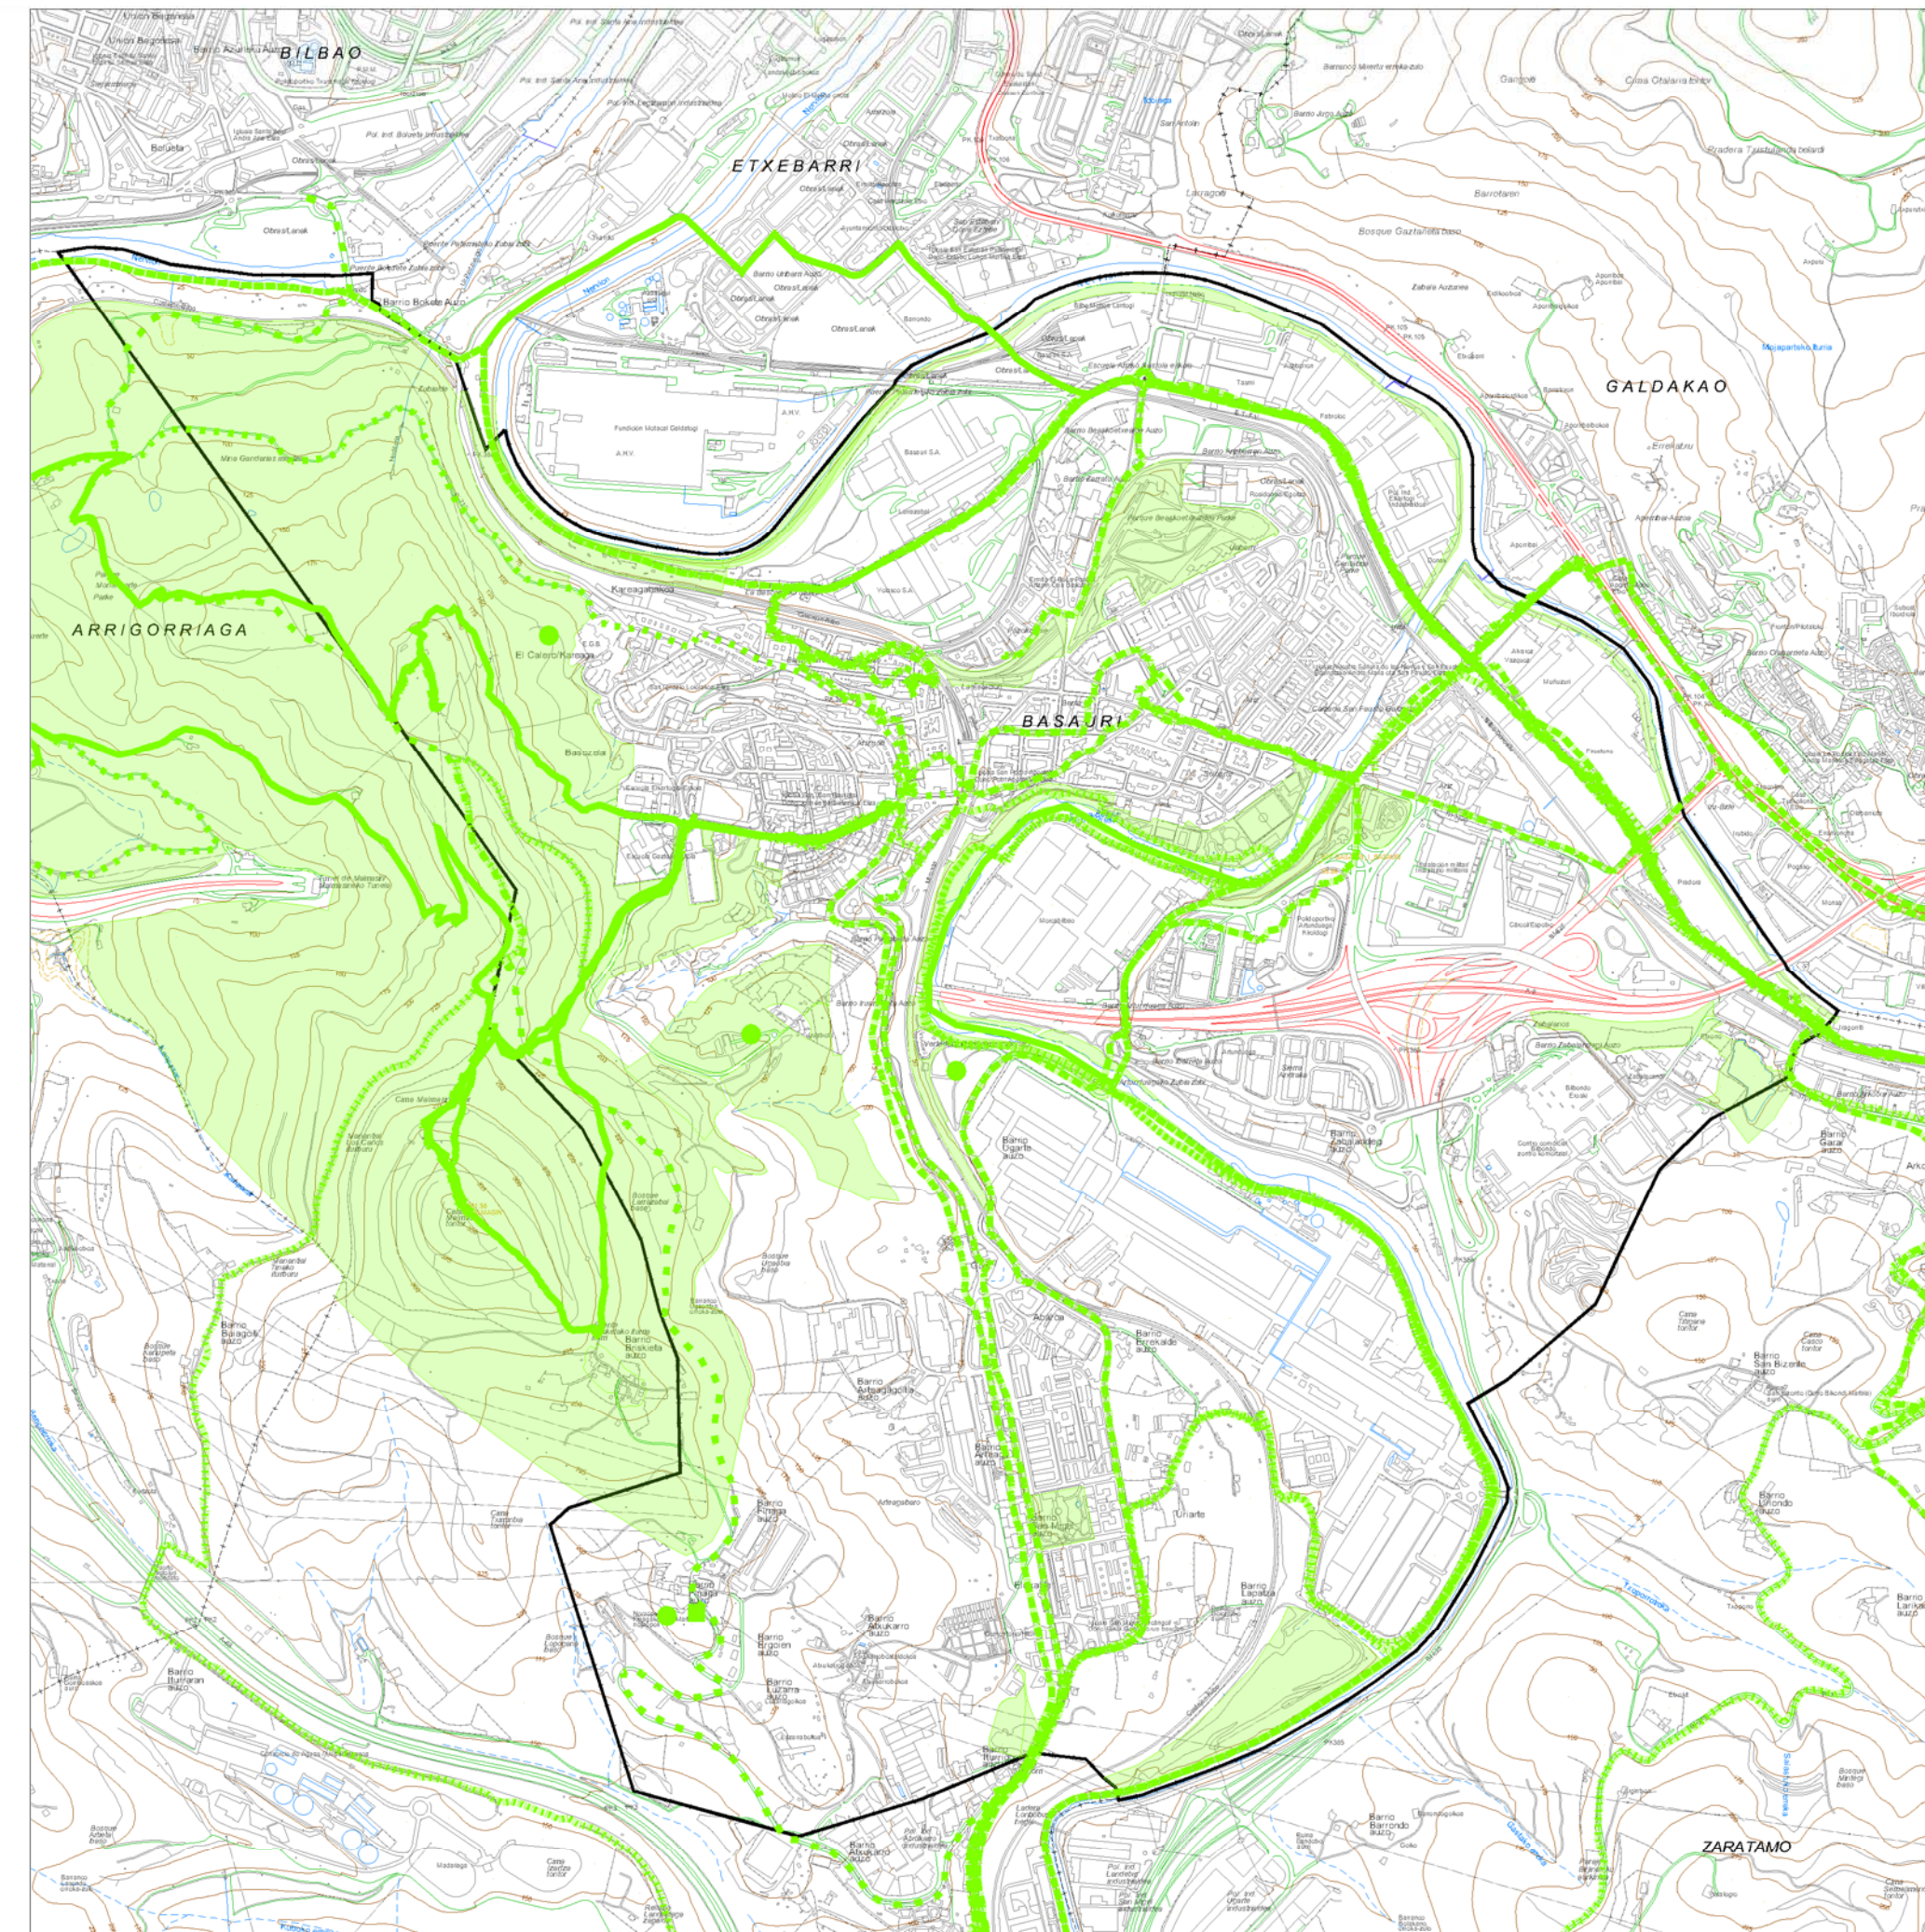

RECURSOS TURÍSTICOS Y RECREATIVOS

fase	Estudio Ambiental Estratégico	Inguruneko Ikerketa Estrategikoa	data	04.16
proyecto	revisión del plan general de ordenación urbana de basauri	basauri antolatzeko plan orokorraren berrikustea	proiektua	
plano plano	diagnóstico ambiental recursos turísticos y recreativos	ingurumen berrikuspena baliabide turistikoa eta errekreatiboak		
promotor sustatzailea	ayuntamiento de basauri	basauriko udala		
situación kokapena	basauriko (bizkaia)	ETRS 1989 UTM Z 30N		
fecha data	04.2016	e: 1:10000	plano nº plano zbk.	6.3
arquitectos arkitektoak				
expediente nº	12-40	0633so25656d	archivo